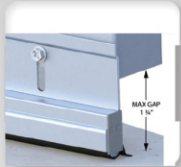

**USAGE
PRO.**

**RATS
SOURIS**

BALAI DE PORTE XCLUDER

Barrière de porte contre les rongeurs

PRINCIPE :

Les balais de porte manquants ou endommagés sont l'un des points d'entrée les plus courants pour les souris, les rats et autres nuisibles.

Les balais de porte XCLUDER™ sont dotés du tissu anti-rongeur breveté Xcluder™ fournissant une barrière qui est pratiquement impénétrable aux rongeurs et autres nuisibles.

CARACTÉRISTIQUES :

Formé d'un joint externe en solide néoprène.

Rempli de XCLUDER (fait d'un acier inoxydable et d'une technologie multifibre brevetés) double densité.

Monté sur un profil en aluminium.

Taille : 1,2 m

Hauteur : 5 cm

Permet également l'isolation contre les intempéries.